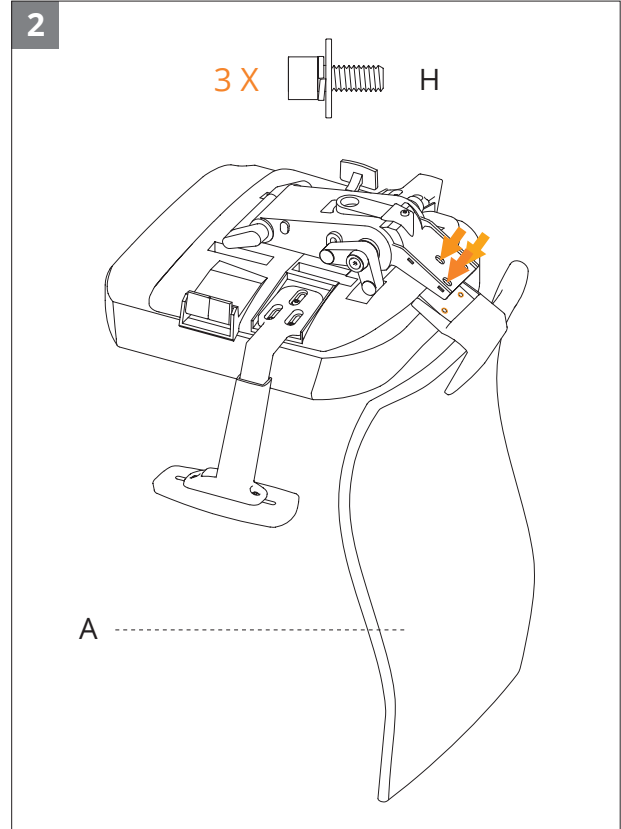

Scoreo® Chair

MONTAGE- UND BEDIENUNGSANLEITUNG

Vielen Dank,
dass Sie sich für einen Scoreo® Chair entschieden haben.

service@inwerk.de
+49 2159 69640-0

Lieferumfang

Tipp:

- + Legen Sie den Sitz zur Montage auf eine Tischecke oder einen Hocker auf
- + Montage mit 2 Personen empfehlenswert
- + Schrauben locker eindrehen, anschließend fest ziehen

MONTAGEANLEITUNG

BEDIENUNGSANLEITUNG

Tipp