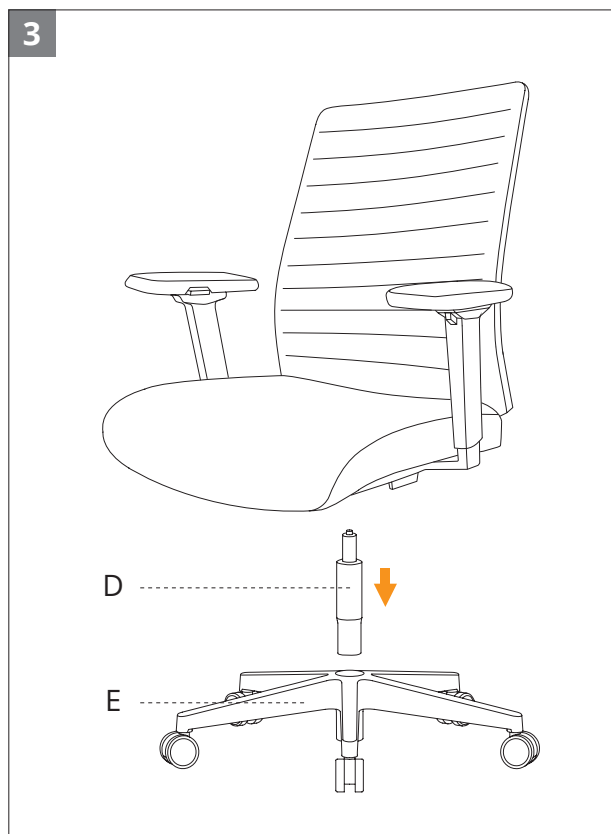

MONTAGEANLEITUNG