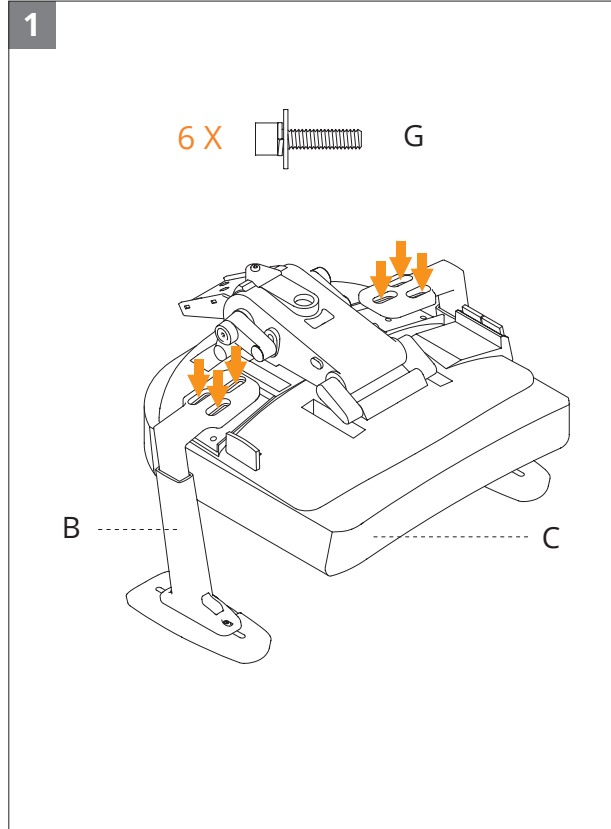

Scoreo® Chair

MONTAGE- UND BEDIENUNGSANLEITUNG

Vielen Dank,
dass Sie sich für einen Scoreo® Chair entschieden haben.

service@inwerk.de
+49 2159 69640-0

Lieferumfang

Tipp:

- + Legen Sie den Sitz zur Montage auf eine Tischecke oder einen Hocker auf
- + Montage mit 2 Personen empfehlenswert
- + Schrauben locker eindrehen, anschließend fest ziehen

MONTAGEANLEITUNG

BEDIENUNGSANLEITUNG

Tipp