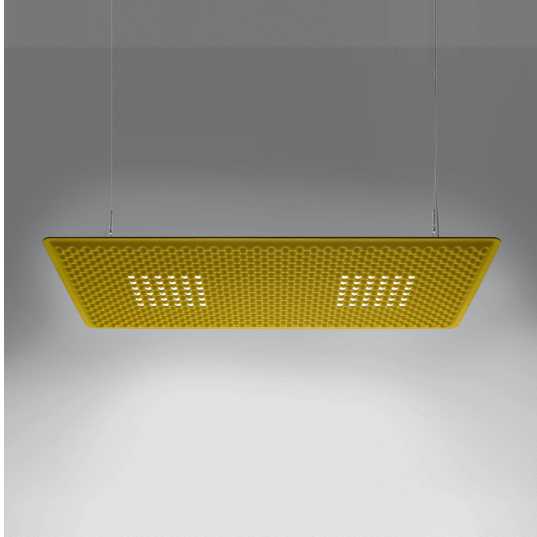

# Eggboard Matrix - 1600x800 - Direct - 3000K - Green

Progetto CMR - Giacobone & Roj

IP20   Dimmbar: 

## LUMINAIRE

- Watt: **31W**
- Lichtstrom (lm): **2982lm**
- CCT: **3000K**
- Efficiency: **70%**
- Efficacy: **96.19lm/W**
- CRI: **90**
- Dimmable Typology: **Dali**

## BESCHREIBUNG

Pendelleuchte mit schallabsorbierenden Eigenschaften aufgrund des besonderen Designs der unteren Oberfläche in Sinusform und durch die Verwendung von schallabsorbierendem Material. Gewährleistet akustische Effizienz in einem definierten Bereich bei einer Positionierung von ungefähr einem Meter über dem Kopf des Sprechers oder Zuhörers. Direkte Lichtemission: ein Board mit einer hohen Anzahl an LEDs von niedriger Leistung mit rotosymmetrischen Reflektoren gewährleistet maximalen Leuchtkomfort. Farbtemperatur 3000K oder 4000K. Gemäß den vorgesehenen Normen für Bürotätigkeiten beim Vorliegen von Videoterminals (UGR)

## DIMENSION

- Länge: **1595 mm**
- Breite: **795 mm**
- Höhe: **250 mm**
- Gewicht: **kg 16,55**