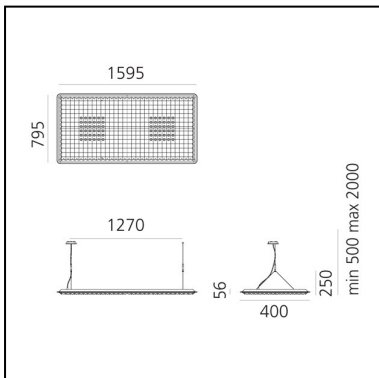

# Eggboard Matrix - 1600x800 - Direct - 3000K - Green

Progetto CMR - Giacobone & Roj

IP20   Dimmbar: 

## LUMINAIRE

- Watt: **31W**
- Lichtstrom (lm): **2982lm**
- CCT: **3000K**
- Efficiency: **70%**
- Efficacy: **96.19lm/W**
- CRI: **90**
- Dimmable Typology: **Dali**

## DIMENSION

- Länge: **1595 mm**
- Breite: **795 mm**
- Höhe: **250 mm**
- Gewicht: **kg 16,55**