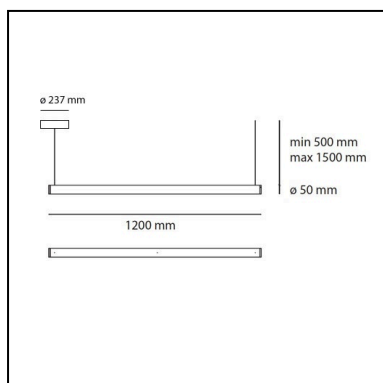

Alphabet of light linear 120 suspension

BIG - Bjarke Ingels Group

IP20    Dimmbar: 

LUMINAIRE

- Watt: **26W**
- Spannung (V): **220-240V**
- Lichtstrom (lm): **3484lm**
- CCT: **3000K**
- Efficiency: **81%**
- Efficacy: **134.00lm/W**
- CRI: **90**
- Dimmable Typology: **Push/DALI**

FUNKTIONEN

- Produktcode: **1204000A**
- Farbe: **White**
- Installation: **Pendelleuchte**
- Material: **Halterung aus Aluminium, diffusionelement aus opalem technopolymer.**
- Serie: **Design Collection**
- Anwendungsbereich: **Innenbeleuchtung**
- Lichtverteilung: **Diffused**
- design: **BIG - Bjarke Ingels Group**

DIMENSION

- Länge: **1200 mm**
- Höhe: **50 mm**
- Max Höhe von der Decke: **1500 mm**
- Glühdrahttest: **650°**

INKLUSIVE LICHTQUELLEN

- Kategorie: **Led**
- Anzahl: **1**
- CRI: **90**
- Color Tolerance: **MacAdam 3SDCM**
- Service Life: **L70 (10K) 60000h**