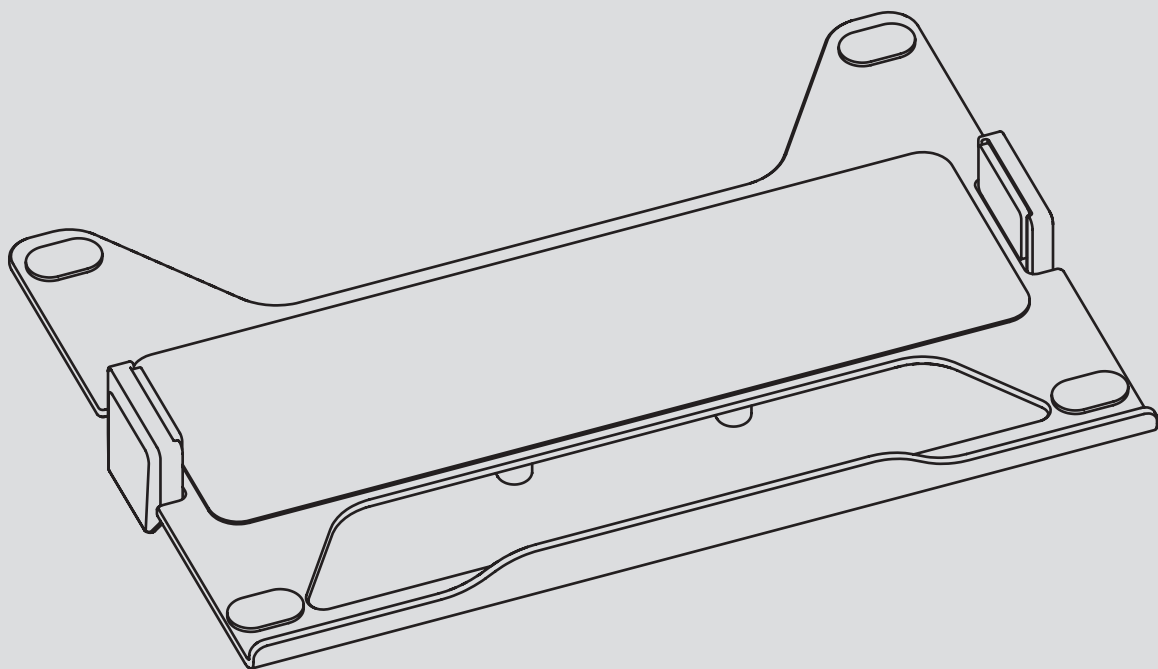

Laptop-Halterung für Monitorarm

Montage- und Bedienungsanleitung

MAX
17,3"

9kg

VESA
75x75

LIEFERUMFANG

- A 1x Laptop-Halterung
- B 4x Schrauben M4x8
- C 4x Unterlegscheiben

MONTAGEANLEITUNG