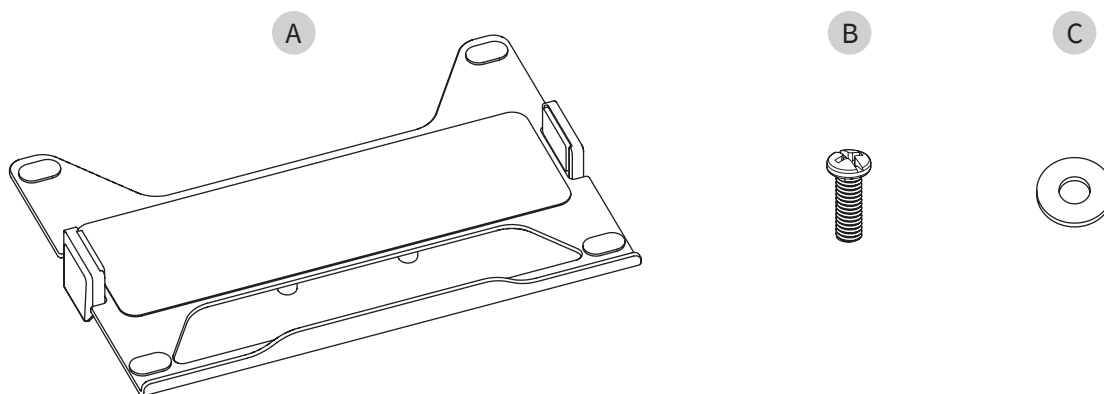

Laptop-Halterung für Monitorarm

Montage- und Bedienungsanleitung

MAX
17,3"

9kg

VESA
75x75

LIEFERUMFANG

- A 1x Laptop-Halterung
- B 4x Schrauben M4x8
- C 4x Unterlegscheiben

MONTAGEANLEITUNG