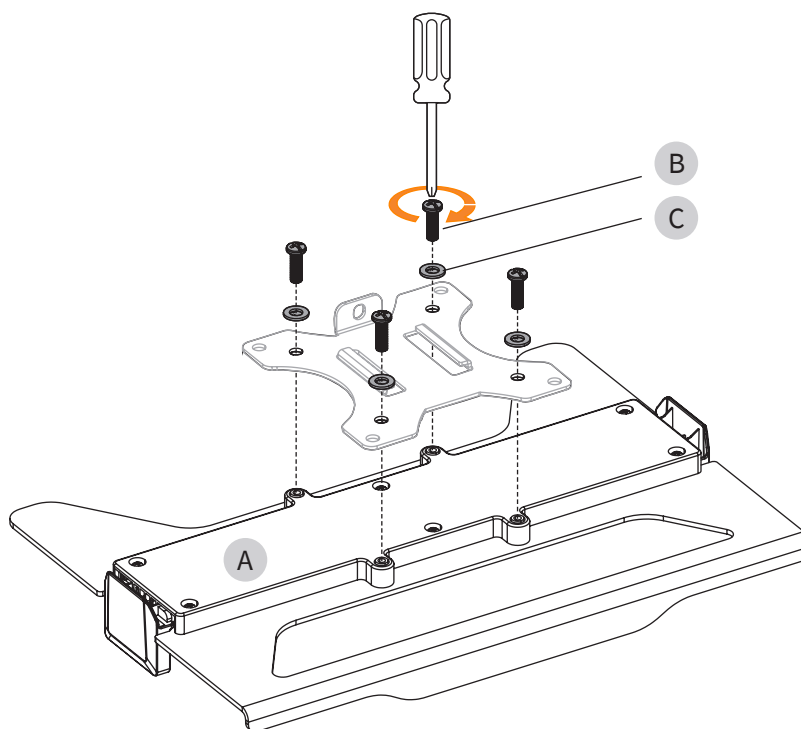

MONTAGEANLEITUNG

1