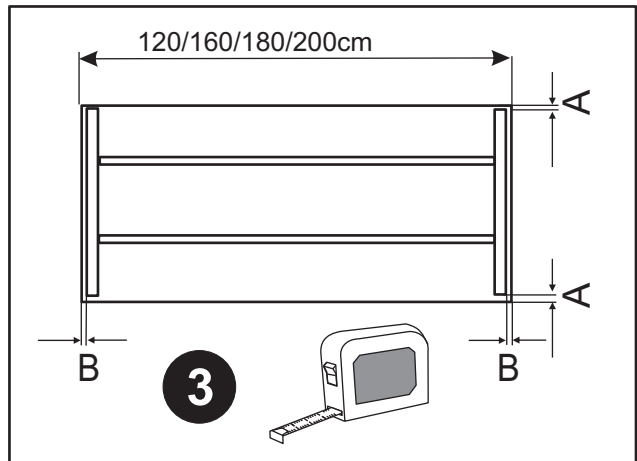

Oveta mit Kufengestell

07.02.2019

A	B	C	D	E	F
	M6x15	4.5x55	4.8x16	M4	M4x6
4	24	16	3	3	3

Werkzeuge/ tools

enthalten/ include

Personen/ people

157-164 cm	68 cm	38-40 cm
165-172 cm	68-72 cm	40-44 cm
173-180 cm	72-76 cm	44-48 cm
181-188 cm	76-80 cm	48-52 cm
189-195 cm	80-82 cm	52-56 cm

2

B M6x15
16x

2 x

3

C 4,5x55
8x

120 cm

160 cm

C 4,5x55
12x

C 4,5x55

16x

C 4,5x55

16x

C 4,5x55

12x

180 cm

200 cm

200 cm

4

R.

C 4,5x55
16x

195 cm

L.

C 4,5x55
16x

195 cm