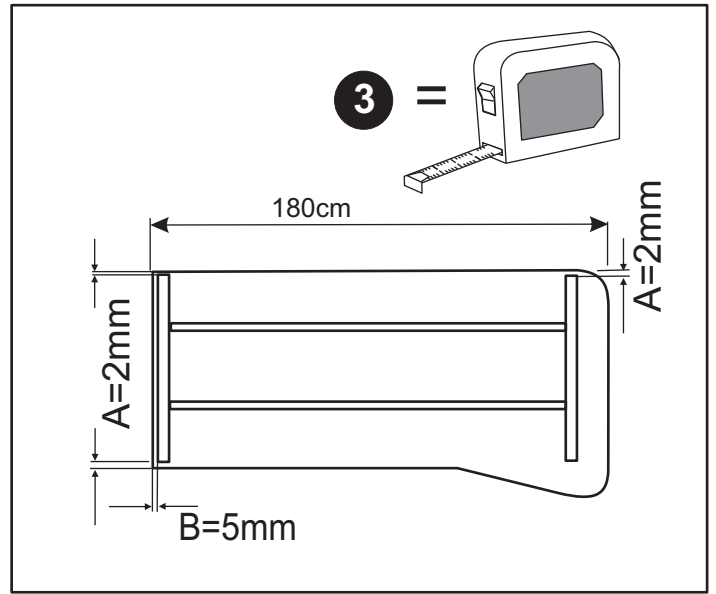

Oveta mit Kufengestell

07.02.2019

A	B	C	D	E	F
	M6x15	4.5x55	4.8x16	M4	M4x6
4	24	16	3	3	3

Werkzeuge/ tools

enthalten/ include

Personen/ people

157-164 cm	68 cm	38-40 cm
165-172 cm	68-72 cm	40-44 cm
173-180 cm	72-76 cm	44-48 cm
181-188 cm	76-80 cm	48-52 cm
189-195 cm	80-82 cm	52-56 cm

2

B M6x15
16x

2 x

3

C 4,5x55
8x

120 cm

160 cm

C 4,5x55
12x

C 4,5x55

16x

C 4,5x55

16x

C 4,5x55

12x

180 cm

200 cm

200 cm

4

R.

C 4,5x55
16x

195 cm

L.

C 4,5x55
16x

195 cm