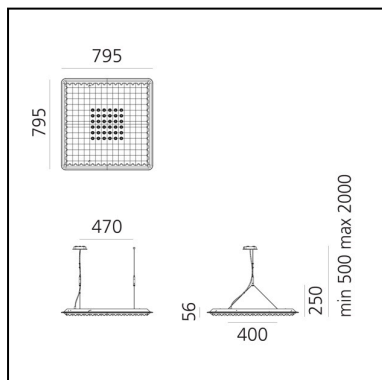

Eggboard Matrix - 800x800 - Direct + Indirect - 3000K - Green

Progetto CMR - Giacobone & Roj

IP20   Dimmbar: 

LUMINAIRE

- Watt: **46W**
- Lichtstrom (lm): **4705lm**
- CCT: **3000K**
- Efficiency: **74%**
- Efficacy: **102.28lm/W**
- CRI: **90**
- Dimmable Typology: **Dali**

Anmerkungen

UGR<19

BESCHREIBUNG

Pendelleuchte mit schallabsorbierenden Eigenschaften aufgrund des besonderen Designs der unteren Oberfläche in Sinusform und durch die Verwendung von schallabsorbierendem Material. Gewährleistet akustische Effizienz in einem definierten Bereich bei einer Positionierung von ungefähr einem Meter über dem Kopf des Sprechers oder Zuhörers. Direkte Lichtemission: ein Board mit einer hohen Anzahl an LEDs von niedriger Leistung mit rotosymmetrischen Reflektoren gewährleistet maximalen Leuchtkomfort. Farbtemperatur 3000K oder 4000K. Gemäß den vorgesehenen Normen für Bürotätigkeiten beim Vorliegen von Videoterminals (UGR)

FUNKTIONEN

- Produktcode: **M3103W51**
- Farbe: **Green**
- Installation: **Pendelleuchte**
- Serie: **Architectural Indoor**
- design: **Progetto CMR - Giacobone & Roj**

DIMENSION

- Länge: **795 mm**
- Breite: **795 mm**
- Höhe: **250 mm**
- Gewicht: **kg 9,7**