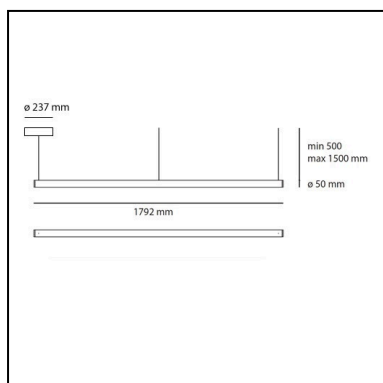

## LUMINAIRE

- Watt: **39W**
- Spannung (V): **220-240V**
- Lichtstrom (lm): **5226lm**
- CCT: **3000K**
- Efficiency: **81%**
- Efficacy: **134.00lm/W**
- CRI: **90**
- Dimmable Typology: **Push/DALI**

## DIMENSION

- Länge: **1790 mm**
- Höhe: **50 mm**
- Max Höhe von der Decke: **1500 mm**
- Glühdrahttest: **650°**