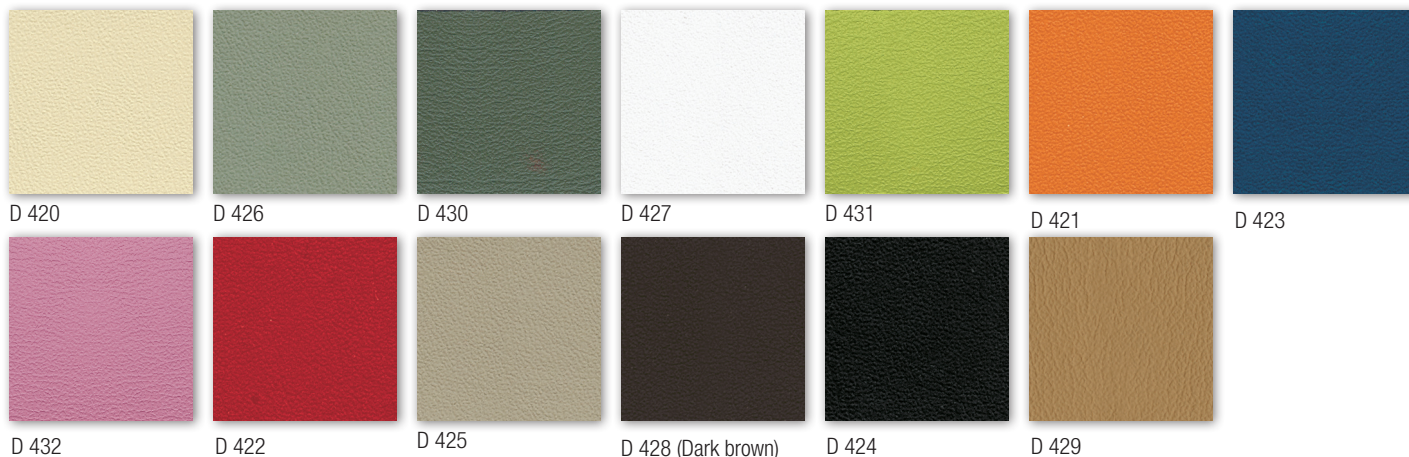

Cat. D
ECOPELLE
ECOLEATHER

Trattamento antimicrobico - Antimicrobial treatment
Impermeabilità-Waterproof
Resistenza fiamma-Fire resistance
UNI 9175/87 CL.1IM - EN 1021 BS 5852
63% Poliuretano / Polyurethane - 29% Cotone - Cotton 8% PES
IMO A. 652
(Martindale 150.000)