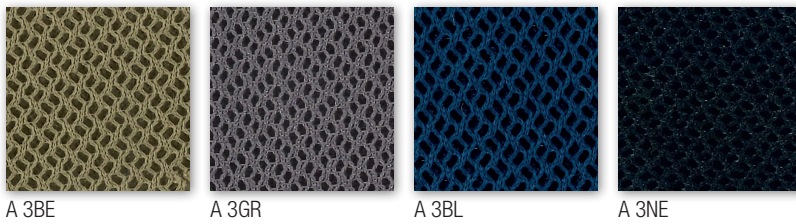

Cat. A
TESSUTO POLIESTERE
POLYESTER FABRIC

Material: 100% Polyester
Certifications: Classe 1 IM - BS 5852:2006 Pass Clause 11, NI/5
Abrasion resistance: UNI EN ISO 12947 (Martindale 60.000)