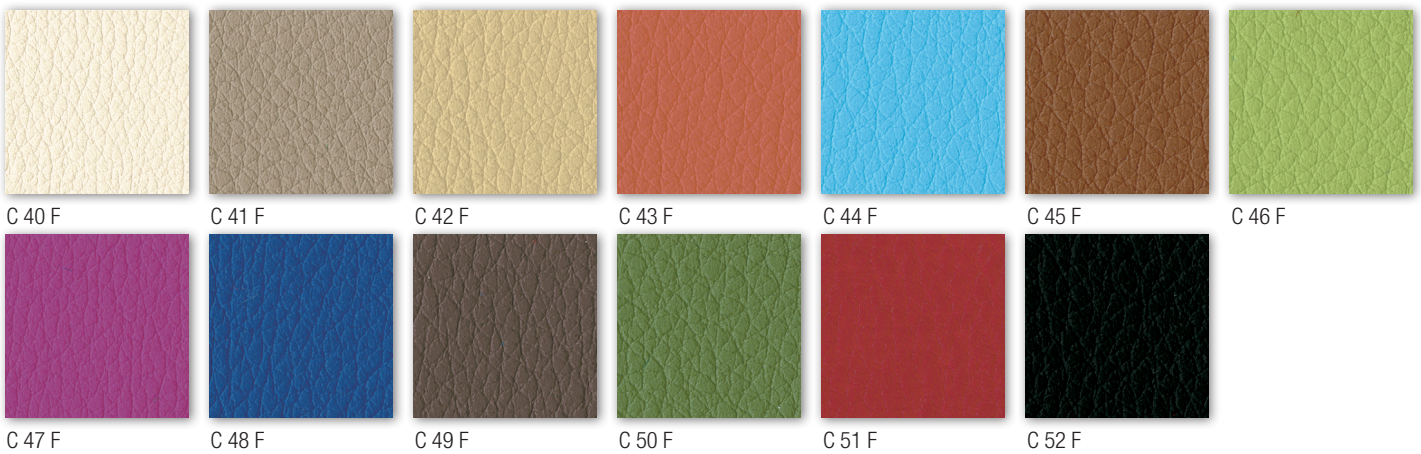

Cat. C
ECOPELLE
ECOLEATHER

SKILL/SECRET
Resistenza alla fiamma - Fire resistance
Certificato Classe 1 UNI 9175 CL. 1IM - EN 1021 - BS 5852
69% P.V.C. plastificato - 30% cotone - 1% poliuretano
(Martindale 50.000)