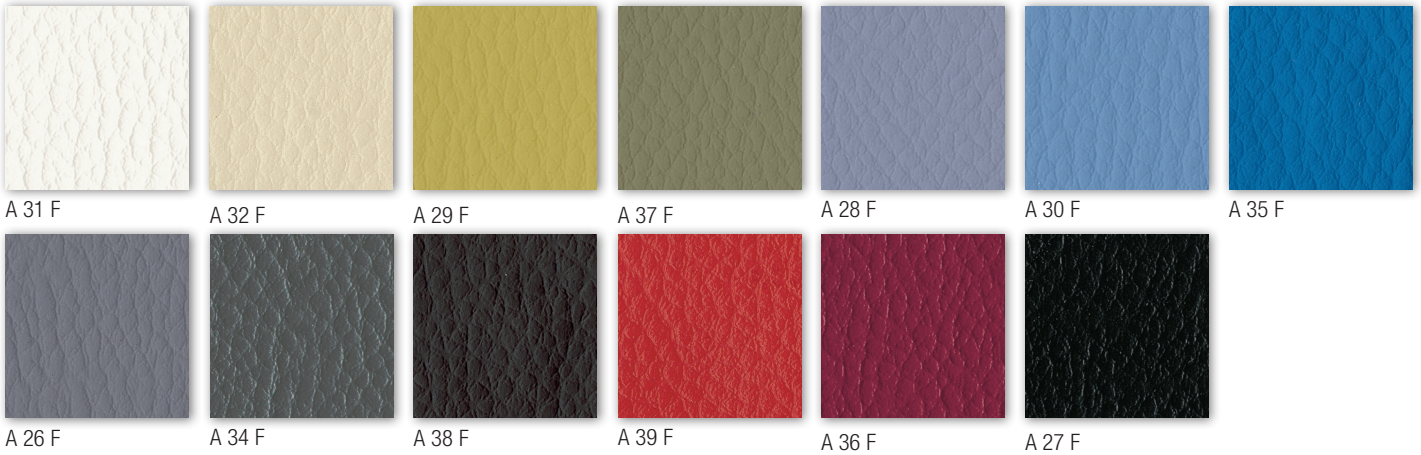

Cat. A
ECOPELLE
ECOLEATHER

Resistenza alla fiamma - Fire resistance
Certificato Classe 1 UNI 9175 CL. 1 IM
87,5% P.V.C. plastificato - 12,5% cotone
(Martindale 100.000)