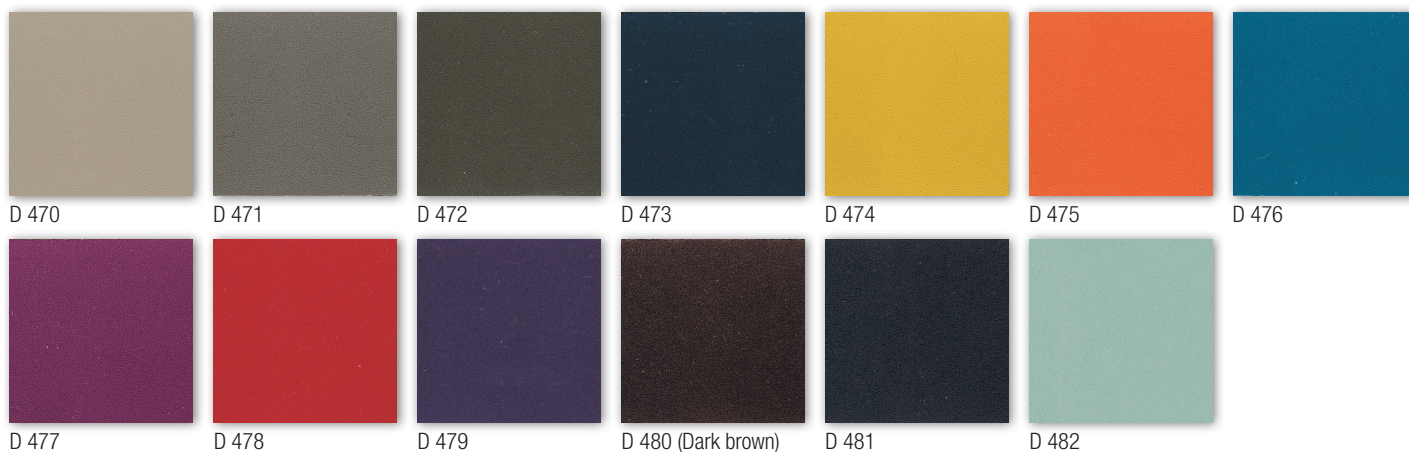

Cat. D
ECOPELLE
ECOLEATHER

Trattamento antimicrobico - Antimicrobial treatment
Impermeabilità-Waterproof
Resistenza fiamma-Fire resistance
UNI 9175/87 CL.1IM - EN 1021 BS 5852
63% Poliuretano / Polyurethane - 29% Cotone - Cotton 8% PES
IMO A. 652
(Martindale 150.000)