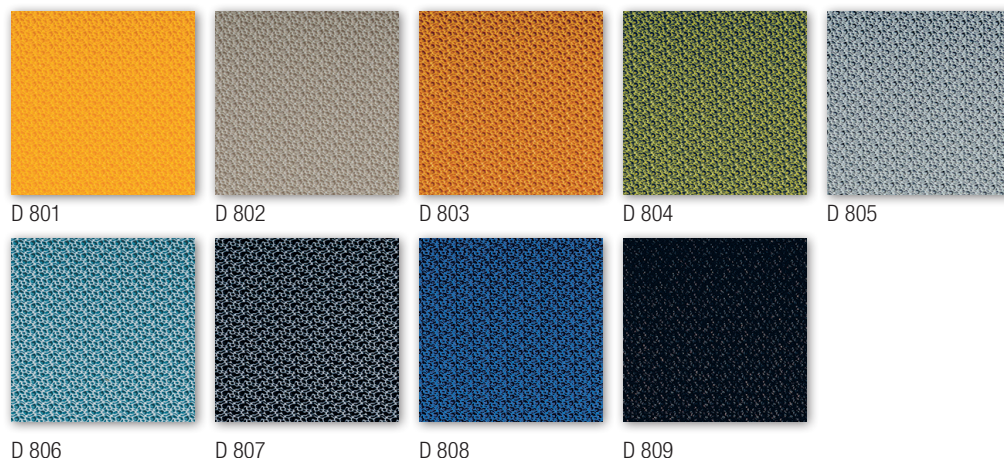

Cat. P
 VERA PELLE
 GENUINE LEATHER

Vera pelle - Genuine leather
 Cuir - Leder - Piel auténtica
A richiesta disponibili altri colori.
By request any other colours available.

P 901

P 915

P 920

P 917

P 909

P 905