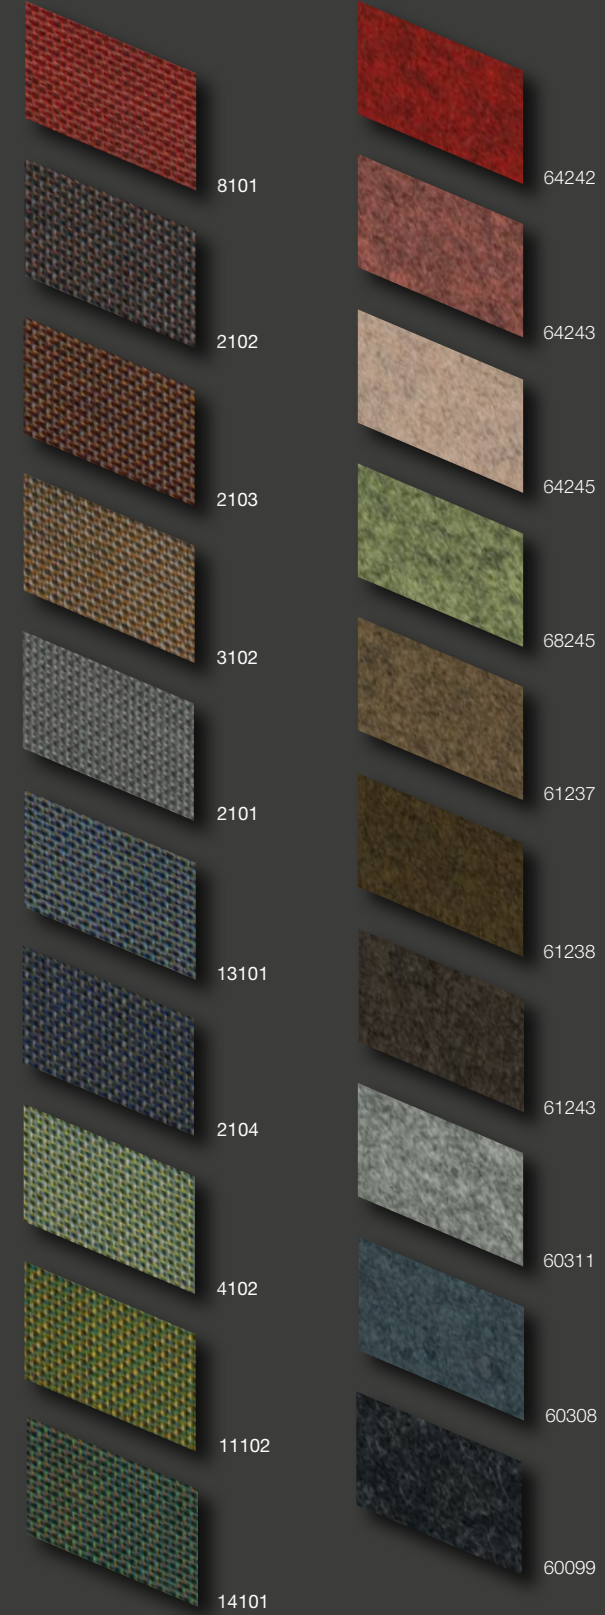

Stoff Gabriel Morph
Fabric Gabriel Morph

Stoff Gabriel Focus Melange
Fabric Gabriel Focus Melange

Weitere Farben der jeweiligen Stoffgruppe auf Wunsch erhältlich.