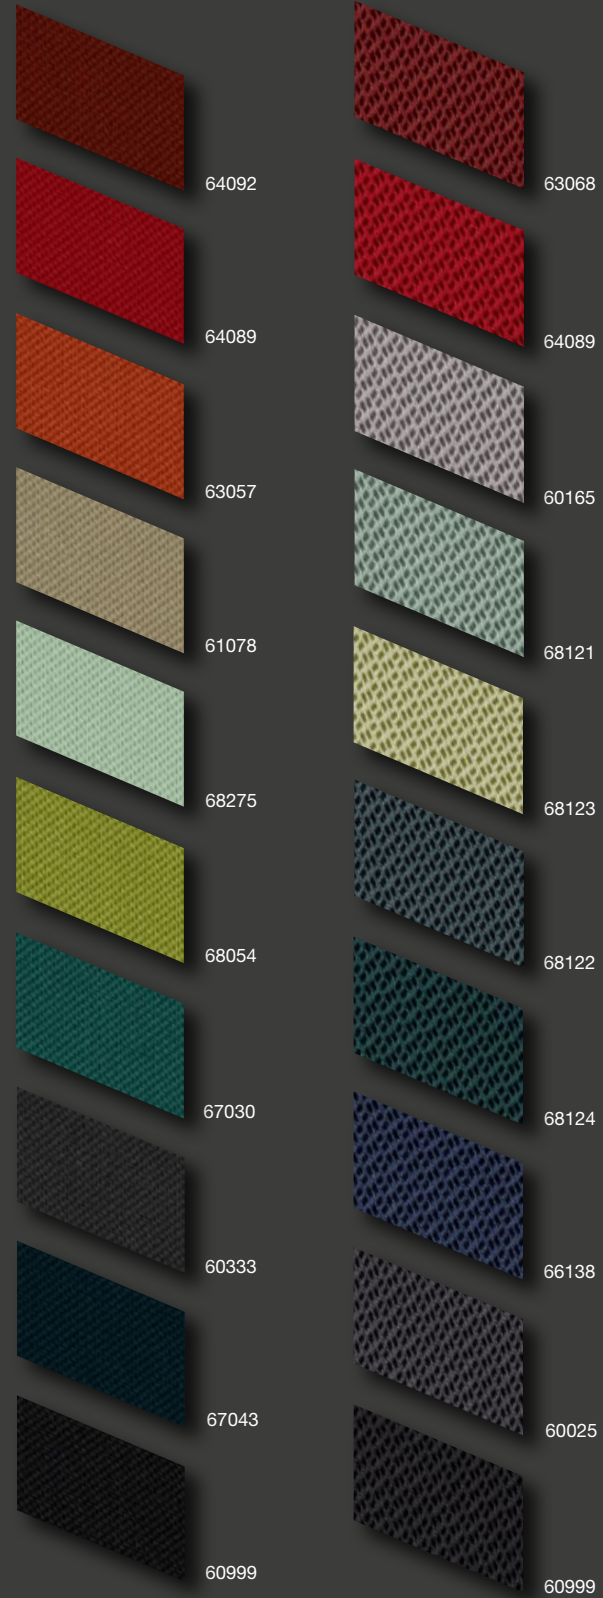

Gabriel Stoffgruppen

Gabriel Fabric groups

Stoff Gabriel Atlantic
Fabric Gabriel Atlantic

Stoff Gabriel Rythm
Fabric Gabriel Rythm

Gabriel Stoffgruppen

Gabriel Fabric groups