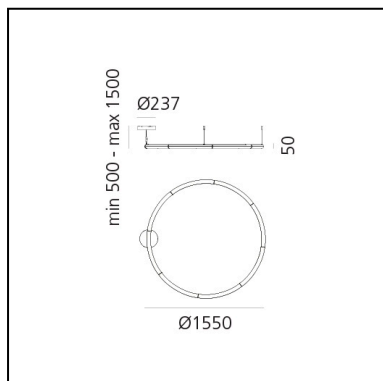

Alphabet of light circular 155 suspension

BIG - Bjarke Ingels Group

IP20     Dimmbar: 

LUMINAIRE

- Watt: **78W**
- Spannung (V): **220-240V**
- Lichtstrom (lm): **10280lm**
- CCT: **3000K**
- Efficiency: **78%**
- Efficacy: **131.79lm/W**
- CRI: **90**
- Dimmable Typology: **Push/DALI**

FUNKTIONEN

- Produktcode: **1207000A**
- Farbe: **White**
- Installation: **Pendelleuchte**
- Material: **Halterung aus Aluminium, diffusionelement aus opalem technopolymer.**
- Serie: **Design Collection**
- Anwendungsbereich: **Innenbeleuchtung**
- Lichtverteilung: **Diffused**
- design: **BIG - Bjarke Ingels Group**

DIMENSION

- Höhe: **50 mm**
- Breite: **1550 mm**
- Max Höhe von der Decke: **1500 mm**
- Glühdrahttest: **650°**

INKLUSIVE LICHTQUELLEN

- Kategorie: **Led**
- Anzahl: **1**
- CRI: **90**
- Color Tolerance: **MacAdam 3SDCM**
- Service Life: **L70 (10K) 60000h**

ZUBEHÖR

NO
IMAGE
AVAILABLE

4.5 m extension feeding cable + 4
suspension wires L=6m for AoL circular
Ø155 1209100A