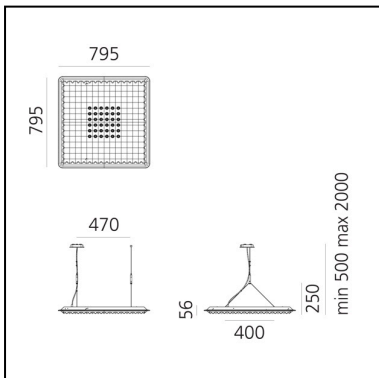

# Eggboard Matrix - 800x800 - Direct - 3000K - Green

Progetto CMR - Giacobone & Roj

IP20   Dimmbar: 

## LUMINAIRE

- Watt: **16W**
- Lichtstrom (lm): **1491lm**
- CCT: **3000K**
- Efficiency: **70%**
- Efficacy: **93.20lm/W**
- CRI: **90**
- Dimmable Typology: **Dali**

## DIMENSION

- Länge: **795 mm**
- Breite: **795 mm**
- Höhe: **250 mm**
- Gewicht: **kg 9,2**