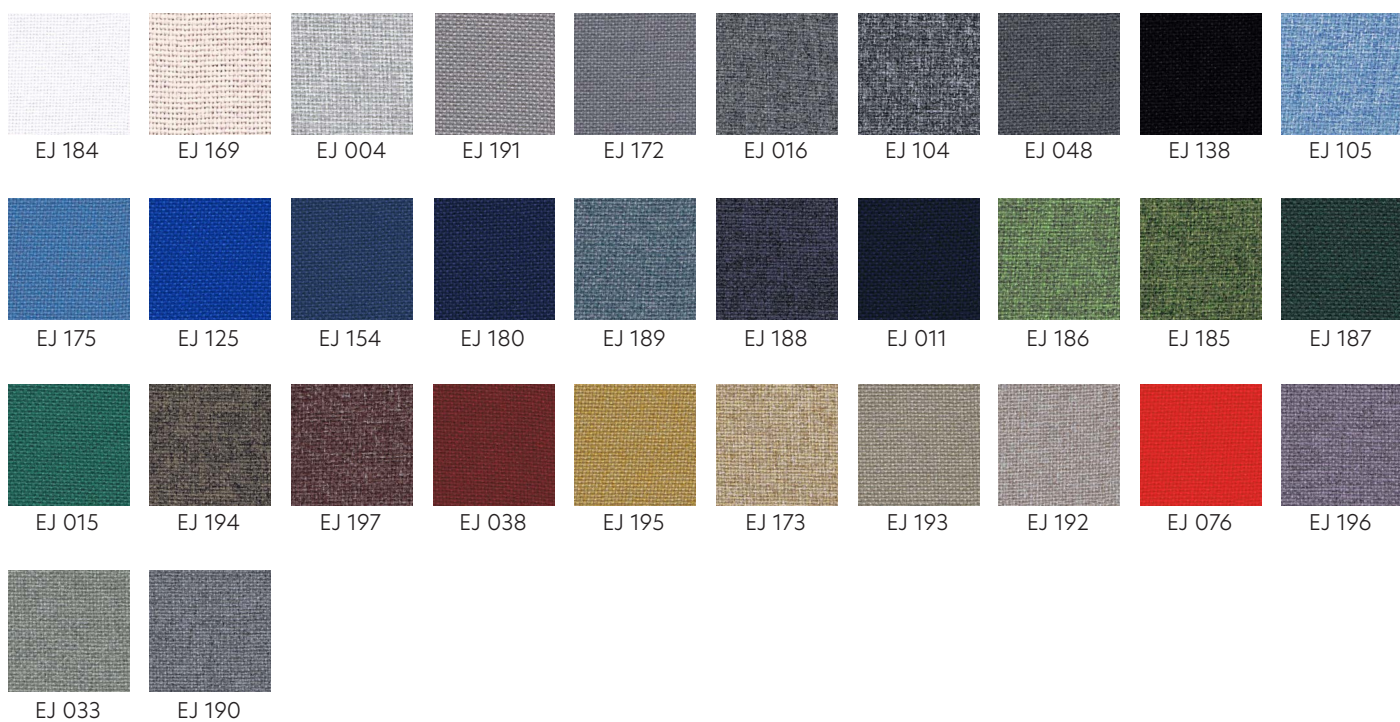

CARA fra Camira