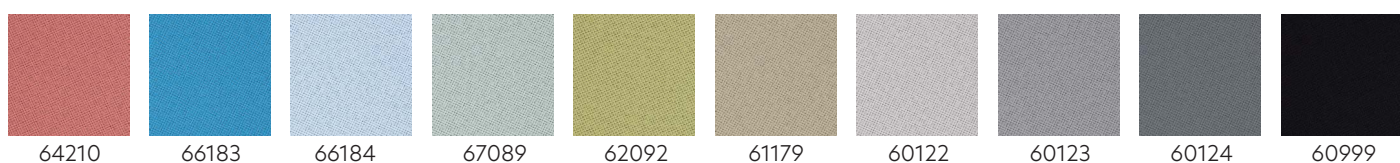

TONAL fra Gabriel