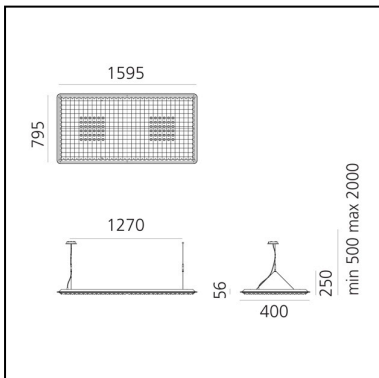

Eggboard Matrix - 1600x800 - Direct + Indirect - 3000K - Green

Progetto CMR - Giacobone & Roj

IP20   Dimmbar: 

LUMINAIRE

- Watt: **89W**
- Lichtstrom (lm): **9268lm**
- CCT: **3000K**
- Efficiency: **74%**
- Efficacy: **104.13lm/W**
- CRI: **90**
- Dimmable Typology: **Dali**

Anmerkungen

UGR<19

BESCHREIBUNG

Pendelleuchte mit schallabsorbierenden Eigenschaften aufgrund des besonderen Designs der unteren Oberfläche in Sinusform und durch die Verwendung von schallabsorbierendem Material. Gewährleistet akustische Effizienz in einem definierten Bereich bei einer Positionierung von ungefähr einem Meter über dem Kopf des Sprechers oder Zuhörers. Direkte Lichtemission: ein Board mit einer hohen Anzahl an LEDs von niedriger Leistung mit rotosymmetrischen Reflektoren gewährleistet maximalen Leuchtkomfort. Farbtemperatur 3000K oder 4000K. Gemäß den vorgesehenen Normen für Bürotätigkeiten beim Vorliegen von Videoterminals (UGR)

FUNKTIONEN

- Produktcode: **M3101W51**
- Farbe: **Green**
- Installation: **Pendelleuchte**
- Serie: **Architectural Indoor**
- design: **Progetto CMR - Giacobone & Roj**

DIMENSION

- Länge: **1595 mm**
- Breite: **795 mm**
- Höhe: **250 mm**
- Gewicht: **kg 17,68**