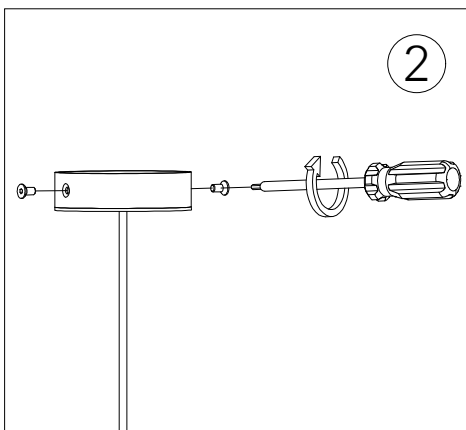

lightnet

Lightnet GmbH
Zollstockgürtel 65
50969 Köln / Germany
Tel.: +49 (0) 221 22 25 26-0
E-Mail: info@lightnet.de
www.lightnet.de

MIDPOINT P7/P8 | SUSPENDED

1. MONTAGE UND INSTALLATION | MOUNTING AND INSTALLATION:

1. Bei allen Montagearbeiten Handschuhe tragen.
Use gloves when handling the fixture.

2. Montageöffnungen.
Installation openings.

3. Leitungseinführung.
Cable entry point.

4.

5.

- min/max stripped wire length: 7mm-10mm
- max power supply cable: 1,5mm²

6.

2

7.

8.