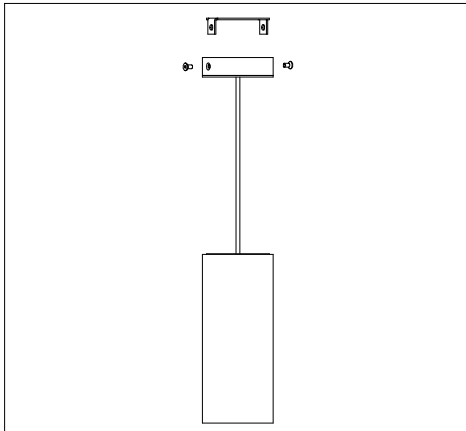

1. Bei allen Montagearbeiten Handschuhe tragen.
Use gloves when handling the fixture.

2. Montageöffnungen.
Installation openings.

3. Leitungseinführung.
Cable entry point.

4.

5.

- min/max stripped wire length: 7mm-10mm
- max power supply cable: 1,5mm²