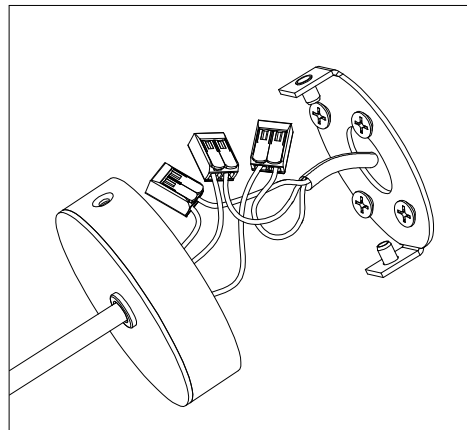

1. Bei allen Montagearbeiten Handschuhe tragen.
Use gloves when handling the fixture.

2. Montageöffnungen.
Installation openings.

3. Leitungseinführung.
Cable entry point.

4.

5.

- min/max stripped wire length: 7mm-10mm
- max power supply cable: 1,5mm²