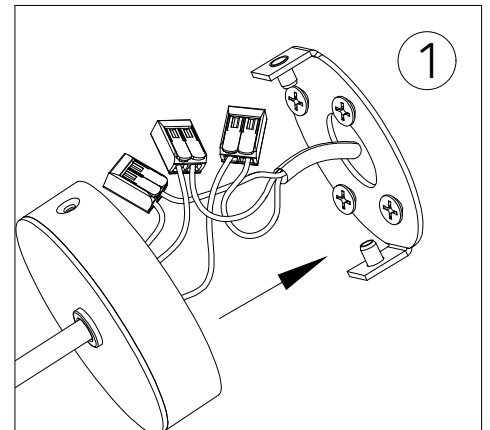

1. Bei allen Montagearbeiten Handschuhe tragen.
Use gloves when handling the fixture.

2. Montageöffnungen.
Installation openings.

3. Leitungseinführung.
Cable entry point.

4.

5.

- min/max stripped wire length: 7mm-10mm
- max power supply cable: 1,5mm²