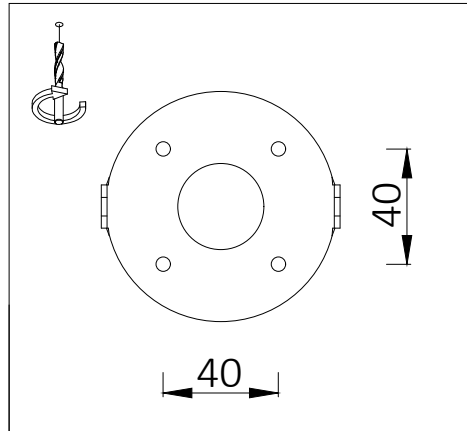

1. Bei allen Montagearbeiten Handschuhe tragen.
Use gloves when handling the fixture.

2. Montageöffnungen.
Installation openings.

3. Leitungseinführung.
Cable entry point.

4.

5.

- min/max stripped wire length: 7mm-10mm
- max power supply cable: 1,5mm²